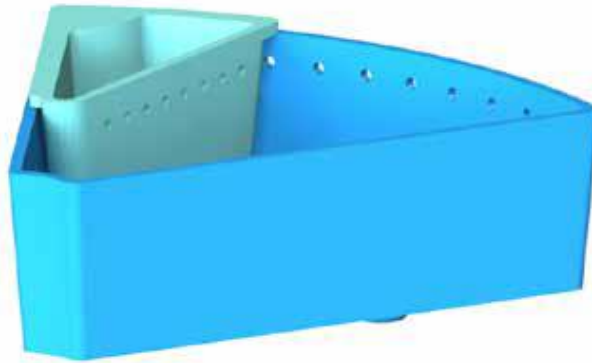

Containers pour DepotMini R

Container R212 PA 1

Longueur x Largeur en mm	95 x 100
Capacité des containers en cm ³	118

Container R212 PA 2 (container de contrôle)

Longueur x Largeur en mm	50 x 30
Capacité des containers en cm ³	18

Container R308 PA

Longueur x Largeur en mm	94 x 65
Capacité des containers en cm ³	252

Mecha AG

Stockmattstrasse 12
3123 Belp
Tél + 41 31 331 95 46
www.mecha.ch
info@mecha.ch

Containers pour DepotMini R

Container R316 PA 1 (avec trous)

Longueur x Largeur en mm

64 x 45

Capacité des containers en cm³

77

**Container R316 PA 2 (sans trous)**

Longueur x Largeur en mm

64 x 45

Capacité des containers en cm³