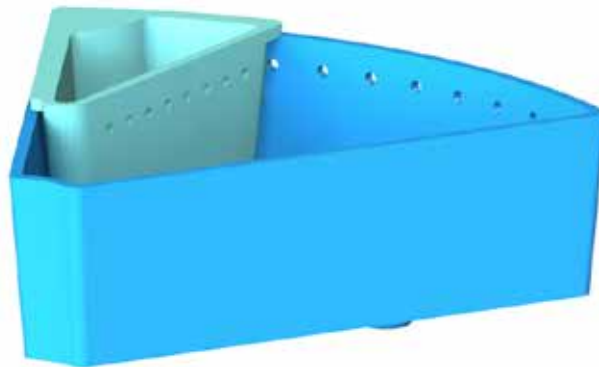

Behälter für DepotMini R

Behälter R212 PA 1

Länge x Breite in mm

95 x 100

Volumen / Behälter in cm³

118

Behälter R212 PA 2 (Kontrollbehälter)

Länge x Breite in mm

50 x 30

Volumen / Behälter in cm³

18

Behälter R308 PA

Länge x Breite in mm

94 x 65

Volumen / Behälter in cm³

252

Mecha AG

Stockmattstrasse 12
3123 Belp
T + 41 31 331 95 46
www.mecha.ch
info@mecha.ch

Behälter für DepotMini R

Behälter R316 PA 1 (mit Löcher)

Länge x Breite in mm

64 x 45

Volumen / Behälter in cm³

77