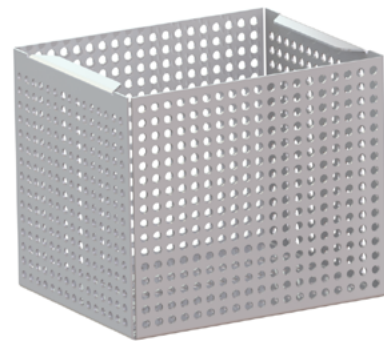

Sieve CM 135 x 110 Ø4 VA

Length x width in mm

135 x 110

Volume / container in cm³

1386

Mecha AG

Stockmattstrasse 12

3123 Belp

T + 41 31 331 95 46

www.mecha.ch

info@mecha.ch