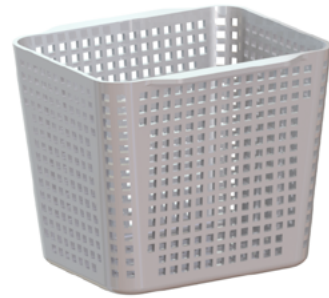

Sieve CM Ø67 Ø3 PA

Diameter in mm	67
Volume / container in cm ³	176

Mecha AG

Stockmattstrasse 12
3123 Belp
T + 41 31 331 95 46
www.mecha.ch
info@mecha.ch

Container for DepotMini C

Container CM 133 x 107 PA

Length x width in mm

133 x 107

Volume / container in cm³

1174

Sieve CM 133 x 107 4 x 4 PA

Length x width in mm

133 x 107

Volume / container in cm³

1068

Container CM 135 x 110 VA

Length x width in mm

135 x 110

Volume / container in cm³

1495

Sieve CM 135 x 110 Ø4 VA

Length x width in mm